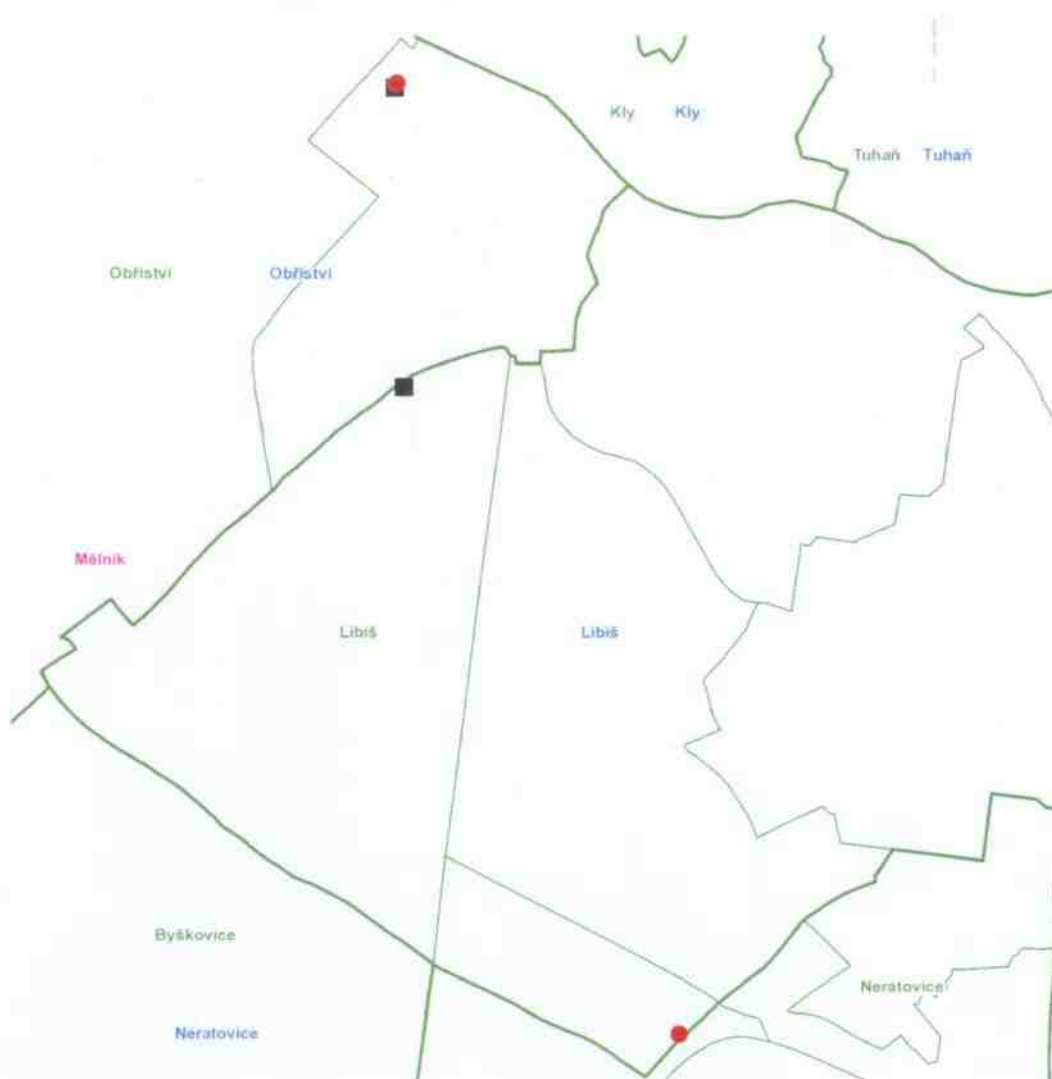

dne **10. 8. 2021** od **7:30** do **18:30** hodin

Plánovaná odstávka zahrnuje tyto lokality:

Libiš (okres Mělník)

B. Němcové: č. o. 1

Obříství (okres Mělník)

Mělnická: č. p. 157

UPOZORNĚNÍ

Dotčené zařízení distribuční soustavy je nutné i v době odstávky považovat za zařízení pod napětím, a proto vás žádáme o dodržení všech zásad bezpečnosti a provedení opatření potřebných k zamezení případných škod na zdraví a majetku. | Provozovatelé výroben elektřiny jsou povinni zajistit přerušeni dodávky elektřiny z výroby do vypnutého úseku distribuční soustavy.

dne **10. 8. 2021** od **7:30** do **18:30** hodin**Orientační mapový podklad odstávkou dotčených lokalit****VYSVĚTLIVKY**

- – adresy dotčeně odstávkou elektřiny
- – místa připojení k elektrické síti dotčená odstávkou

INFORMACE ZASLÁNA

IDDS: x5bbgnv (Obec Libiš)

IDDS: auhbwvz (Obec Obříství)