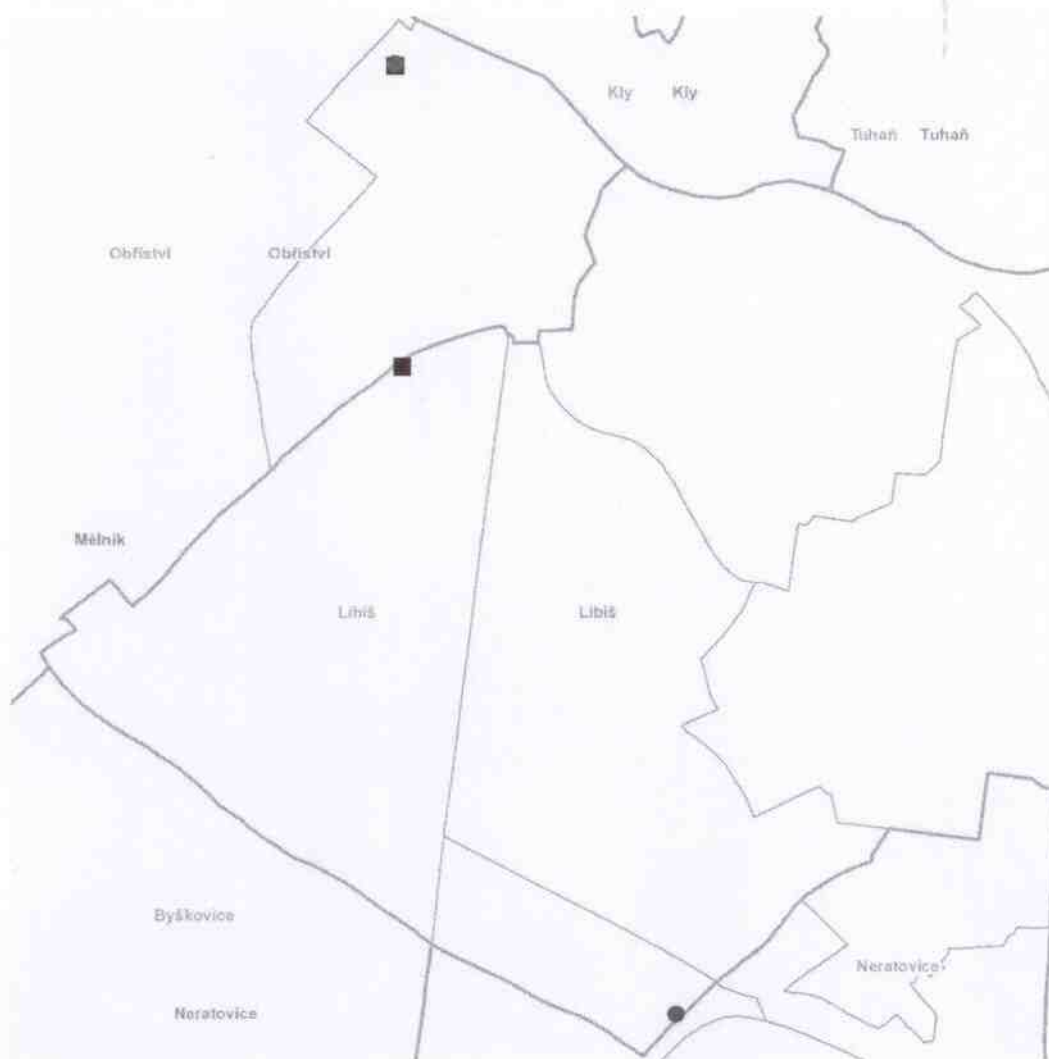


dne **1. 10. 2021** od **7:30** do **15:30** hodin

Plánovaná odstávka zahrnuje tyto lokality:**Libiš** (okres Mělník)

B. Němcové: č. o. 1

Obříství (okres Mělník)

Mělnická: č. p. 157

UPOZORNĚNÍ

Dotčené zařízení distribuční soustavy je nutné i v době odstávky považovat za zařízení pod napětím, a proto vás žádáme o dodržení všech zásad bezpečnosti a provedení opatření potřebných k zamezení případných škod na zdraví a majetku. | Provozovatelé výroben elektřiny jsou povinni zajistit přerušeni dodávky elektřiny z výroby do vypnutého úseku distribuční soustavy.

dne **1. 10. 2021** od **7:30** do **15:30** hodin

Orientační mapový podklad odstávkou dotčených lokalit

VYSVĚTLIVKY

- – adresy dotčené odstávkou elektřiny
- – místa připojení k elektrické síti dotčená odstávkou

INFORMACE ZASLÁNA

IDDS: x5bbgnv (Obec Libiš)

IDDS: auhbwvz (Obec Obfíství)