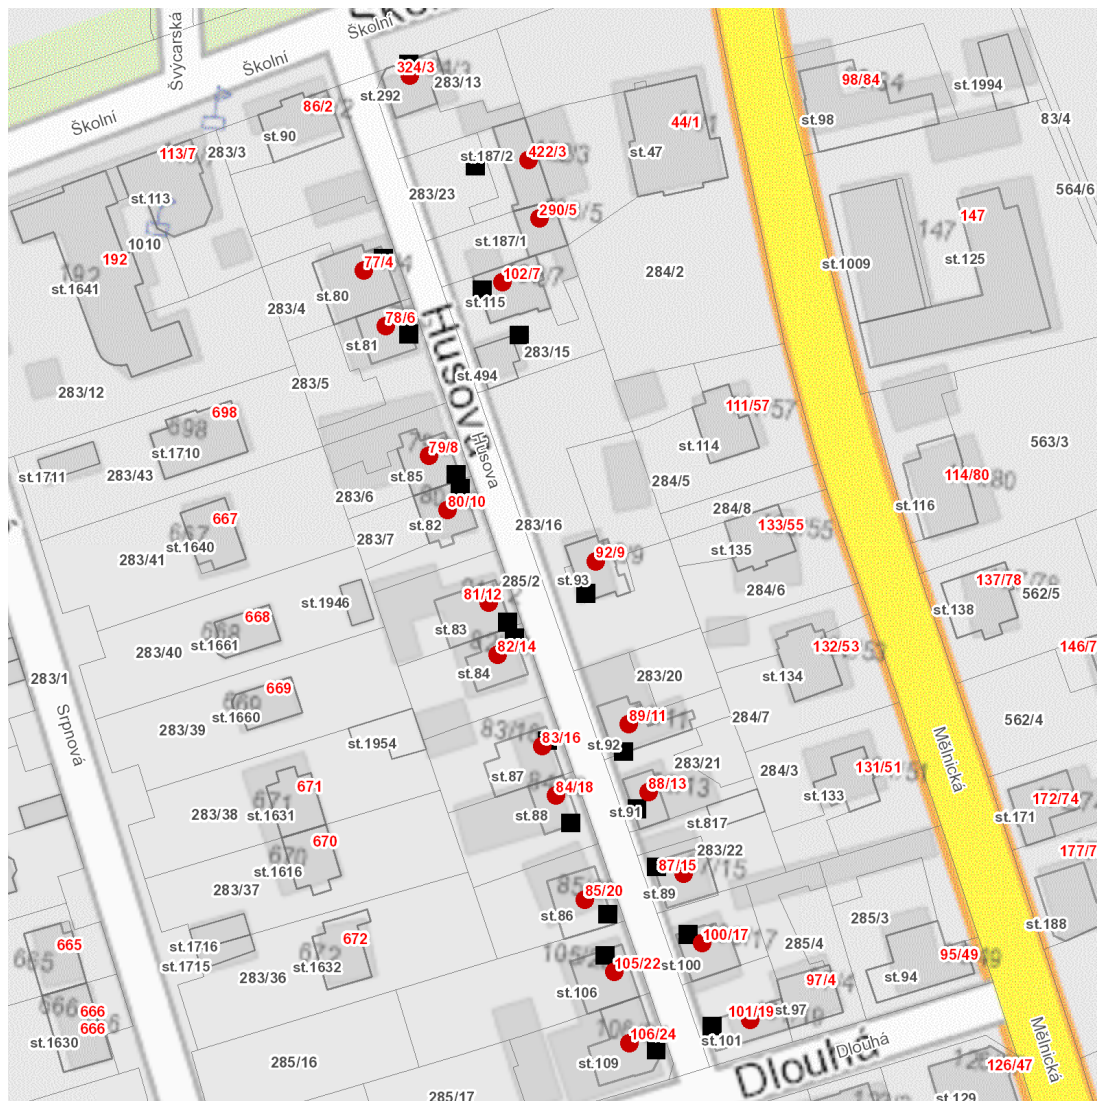

dne **14. 3. 2023** od **8:30** do **13:30** hodin

Plánovaná odstávka zahrnuje tyto lokality:**Libiš (okres Mělník)**

Dlouhá: č. o. 24

Husova: č. o. 3-20, 22

Školní: č. o. 3

UPOZORNĚNÍ

Dotčené zařízení distribuční soustavy je nutné i v době odstávky považovat za zařízení pod napětím, a proto vás žádáme o dodržení všech zásad bezpečnosti a provedení opatření potřebných k zamezení případných škod na zdraví a majetku. | Provozovatelé výroben elektřiny jsou povinni zajistit přerušeni dodávky elektřiny z výroby do vypnutého úseku distribuční soustavy.

NEJDE VÁM ELEKTŘINA...

TIP: Registrujte se zdarma na www.cezdistribuce.cz/sluzba a informace o odstávkách elektřiny budete dostávat e-mailem nebo SMS. U poruch zasíláme SMS s předpokládanou dobou obnovení dodávek. | Aktuální stav dodávek elektřiny na konkrétní adrese zjistíte snadno, rychle a bez registrace na portále **Bez Štávy** (www.bezstavy.cz).

dne 14. 3. 2023 od 8:30 do 13:30 hodin**Orientační mapový podklad odstávkou dotčených lokalit****VYSVĚTLIVKY**

- – adresy dotčené odstávkou elektřiny
- – místa připojení k elektrické síti dotčená odstávkou

INFORMACE ZASLÁNA

IDDS: x5bbgnv (Obec Libiř)