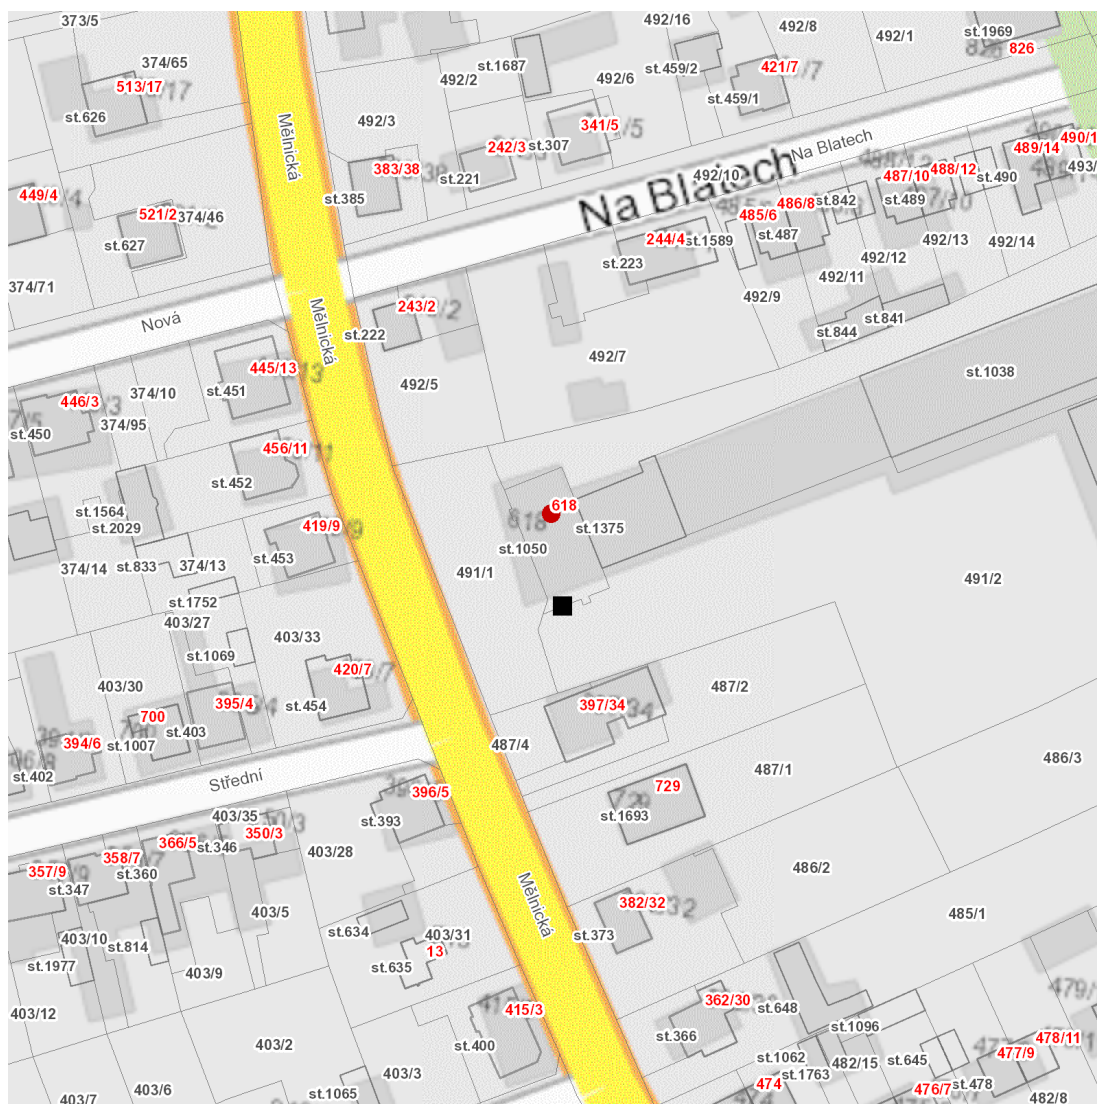

dne **11. 8. 2023** od **7:30** do **15:30** hodin

---

**Plánovaná odstávka zahrnuje tyto lokality:**

**Libiš (okres Mělník)**

**Mělnická: č. p. 618**

---

**dne 11. 8. 2023 od 7:30 do 15:30 hodin****Orientační mapový podklad odstávkou dotčených lokalit****VYSVĚTLIVKY**

- – adresy dotčené odstávkou elektřiny
- – místa připojení k elektrické síti dotčená odstávkou