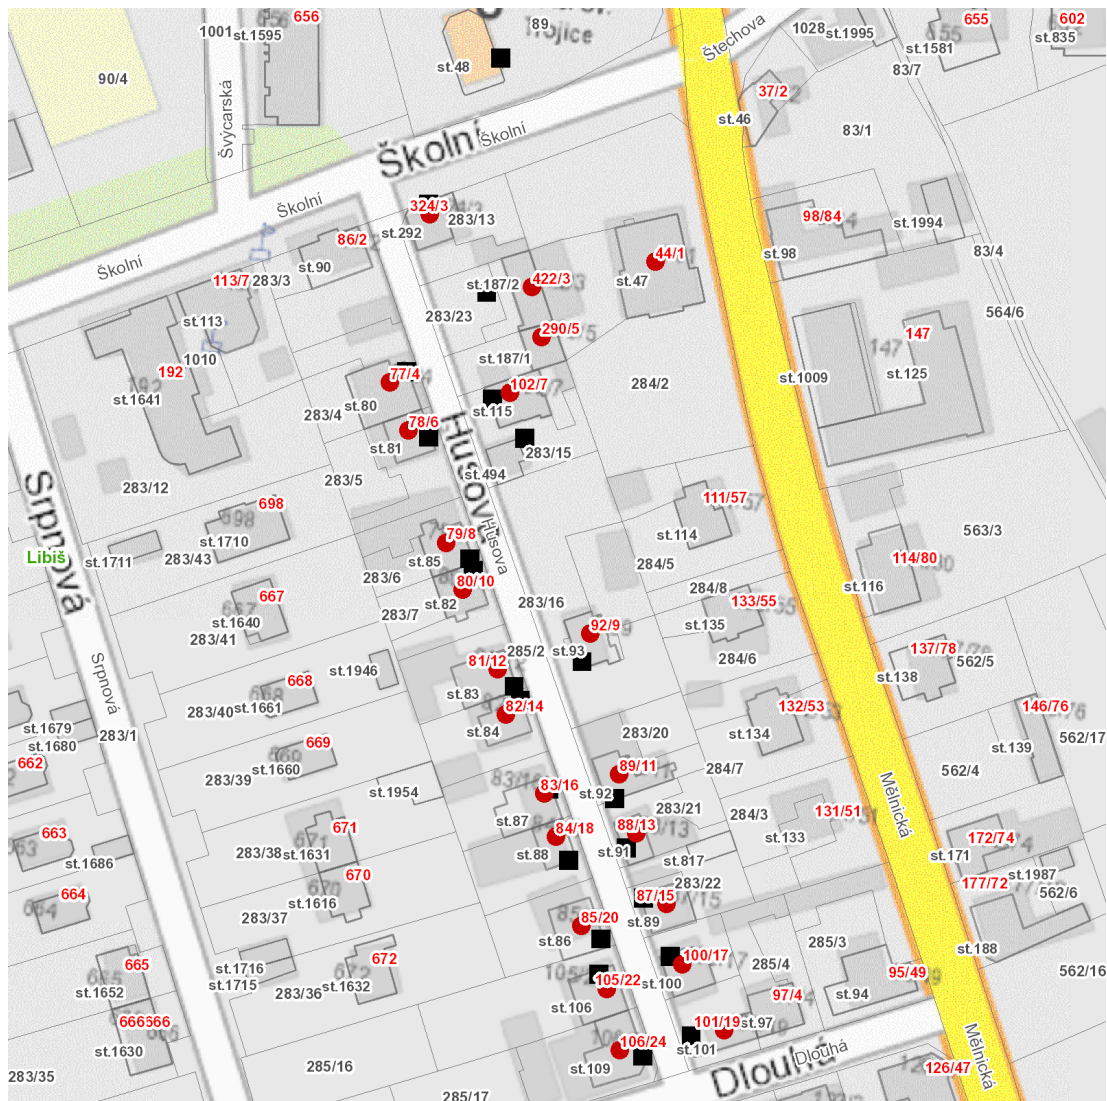

dne **16. 8. 2023** od **7:30** do **15:30** hodin

Plánovaná odstávka zahrnuje tyto lokality:**Libiš (okres Mělník)**

Dlouhá: č. o. 24

Husova: č. o. 3-20, 22

Školní: č. o. 1, 3

UPOZORNĚNÍ

Dotčené zařízení distribuční soustavy je nutné i v době odstávky považovat za zařízení pod napětím, a proto vás žádáme o dodržení všech zásad bezpečnosti a provedení opatření potřebných k zamezení případných škod na zdraví a majetku. | Provozovatelé výroben elektřiny jsou povinni zajistit přerušení dodávky elektřiny z výroby do vypnutého úseku distribuční soustavy.

dne 16. 8. 2023 od 7:30 do 15:30 hodin**Orientační mapový podklad odstávkou dotčených lokalit****VYSVĚTLIVKY**

- – adresy dotčené odstávkou elektřiny
- – místa připojení k elektrické síti dotčená odstávkou

INFORMACE ZASLÁNA

IDDS: x5bbgnv (Obec Libiř)