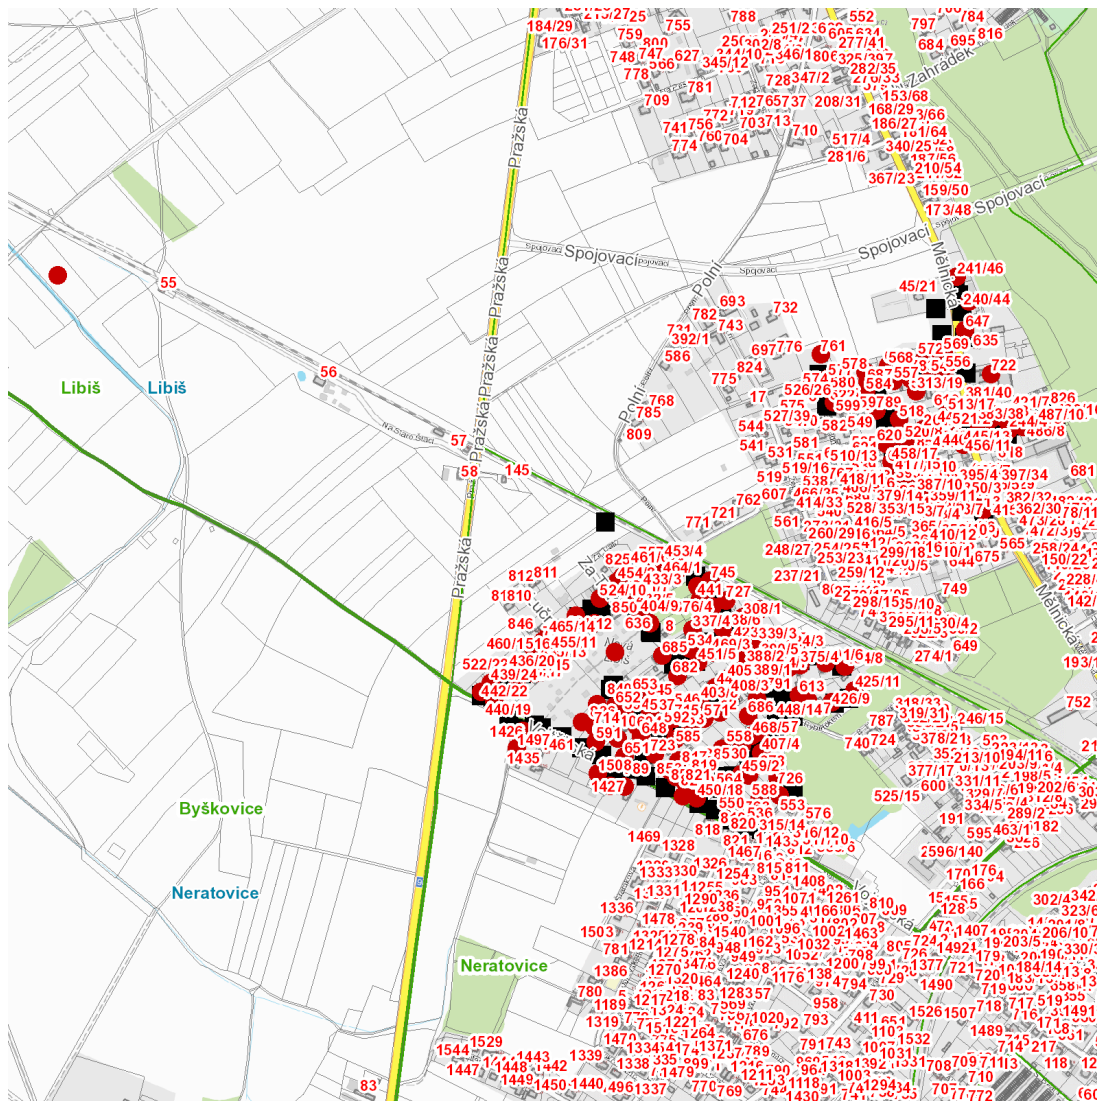

Průběžná: č. o. 6, 10, 13, 15, 17; č. p. 518, 548, 578, 584, 587, 589, 606, 687

Střední: č. o. 3-11

U Rozvodny: č. p. 545, 556, 557, 559, 568, 569, 572, 630, 783

Ve Slatinách: č. o. 2, 4, 5, 7; č. p. 530, 558, 564, 678, 686, 688, 793

Neratovice (okres Mělník)

Vojtěšská: č. p. 1426, 1427, 1497, 1508

kat. území **Neratovice** (kód **703567**): **parcelní č.** 714/4

UPOZORNĚNÍ

Dotčené zařízení distribuční soustavy je nutné i v době odstávky považovat za zařízení pod napětím, a proto vás žádáme o dodržení všech zásad bezpečnosti a provedení opatření potřebných k zamezení případných škod na zdraví a majetku. | Provozovatelé výroben elektřiny jsou povinni zajistit přerušení dodávky elektřiny z výroby do vypnutého úseku distribuční soustavy.

dne **10. 5. 2024** od **7:30** do **14:30** hodin

Orientační mapový podklad odstávkou dotčených lokalit

VYSVĚTLIVKY

- – adresy dotčené odstávkou elektřiny
- – místa připojení k elektrické síti dotčená odstávkou